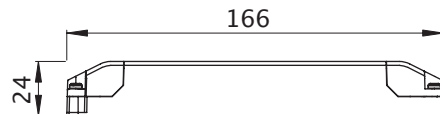

tc 80°C  
ta -20... 50°C

SELV  
equiv.

Typ	PRI		SEC		
	CC5030	100-240V~ 50/60Hz	0,38A	500 mA	30W
CC7036	0,50A		700 mA	36W	max. 60V