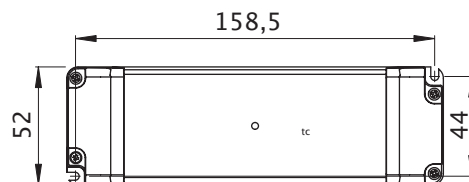

tc 80°C  
ta -20... 50°C

SELV  
equiv.

Typ	PRI		SEC		
	CC5030	100-240V~ 50/60Hz	0,38A	500 mA	30W
CC7036	0,50A		700 mA	36W	max. 60V