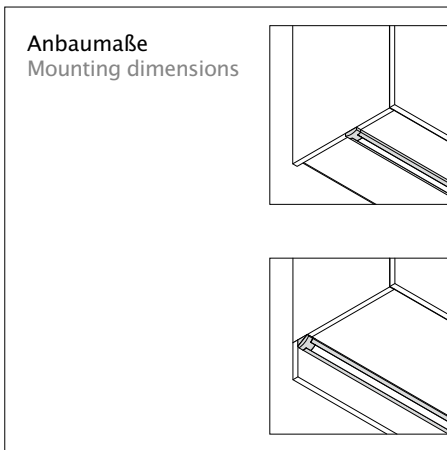

Als leicht abgerundete LED-Aufbauleuchte kommt sie im Schrank-Unterbau oder zur Eckmontage (30° oder 60°) in Regalen oder Nischen zum Einsatz. Edles Design, einfache Installation und beste Ausleuchtung!

The slightly rounded LED surface-mounted light is used in a cabinet niche or as corner installation (30° or 60°) in shelves or niches. Elegant design, easy installation and best illumination!

- 24V
- SMD-LED
- Aluminiumprofil eloxiert
- Kunststoff-Endkappen
- Abdeckung diffus-klar
- dimmbar (Treiber-abhängig)
- inkl. Beipack mit Befestigungsmaterial und Distanzkeilen
- IP20
- Schutzklasse III

- 24V
- SMD LED
- anodized aluminium profile
- thermo plastic end caps
- diffuse clear cover
- dimmable (depending on driver)
- incl. accessory kit with fixing material and distance brackets
- IP20
- protection class III

Typ	V	A	B		
LD 8003 A-SMD	24	150 - 1130 mm	A-52 mm	1x	3x
		1131 - 1530 mm		2x	4x
		1531 - 2130 mm		3x	5x
		2131 - 3000 mm		4x	6x