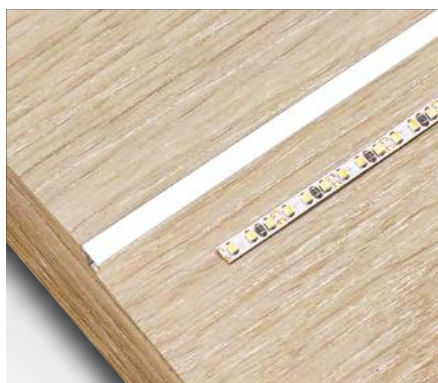

Unsere kleinste LED-Leuchte punktet mit ihren vielfältigen Einsatzmöglichkeiten in MDF, Spanplatte oder anderen Materialien. Dieser Lichtstreifen wird Teil Ihres Designs und besticht dabei mit einer extrem starken Ausleuchtung – ein wahres ‚HighLight‘! Erhältlich für drei Einbaumöglichkeiten.

- 24V
- SMD-LED
- Aluminiumprofil eloxiert
- Kunststoff-Endkappen optional (siehe Skizze unten)
- Abdeckung opal-weiß in zwei Varianten: passgenau oder überlappend (siehe Skizze unten)
- dimmbar (Treiber-abhängig)
- Klebefestigung
- IP20
- Schutzklasse III

Our smallest LED light scores with its versatile application possibilities in MDF, chipboard or other materials. This light strip becomes part of your design and captivates with an extremely strong illumination – a true 'HighLight'! Available for three installation options.

- 24V
- SMD LED
- anodized aluminium profile
- optional thermo plastic end caps (see sketch below)
- opal white cover, two versions: exactly fitting or overlapping (see sketch below)
- dimmable (depending on driver)
- adhesive fixing
- IP20
- protection class III