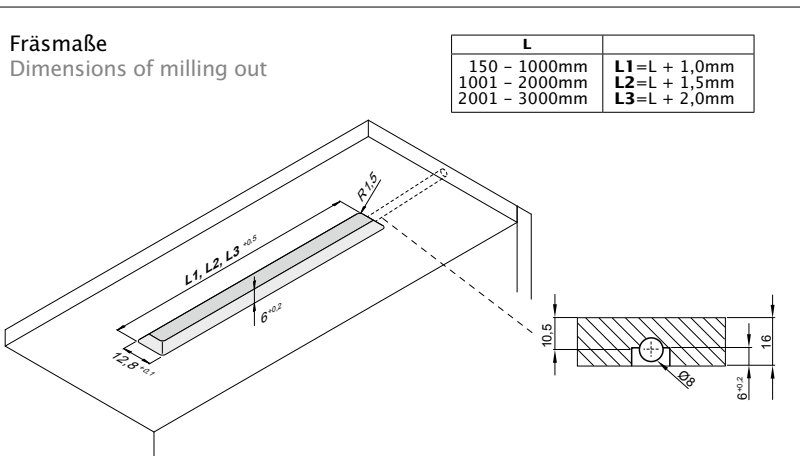

Dieses multi-funktionale Profil kann fast alle im Online-Konfigurator enthaltenen LED-Streifen aufnehmen. Es ist universell einsetzbar als Einbau- oder als Aufbauleuchte und besticht durch seine durchdachte Einfachheit und Funktionalität. Sachlich und anwendungsbezogen auskonstruiert, lässt es Ihren Konzepten freien Raum.

This multi-functional profile can accommodate almost all LED strips included in the online configurator. It can be used universally as a recessed or surface-mounted luminaire and impresses with its sophisticated simplicity and functionality. Designed to be objective and application-oriented, it leaves room for your concepts.

- 24V
- SMD-LED
- Aluminiumprofil eloxiert: natur oder schwarz
- Kunststoff-Endkappen, farblich passend zum Profil
- Abdeckung opal-weiß
- dimmbar (Treiber-abhängig)
- verschiedene Befestigungsarten
- IP20
- Schutzklasse III

- 24V
- SMD LED
- anodized aluminium profile or black profile
- thermo plastic end caps, colour matching the profile
- opal white cover
- dimmable (depending on driver)
- different installation options
- IP20
- protection class III

D8
A+++
EE-Klasse EE class
CRI > 80
IP20
III CE