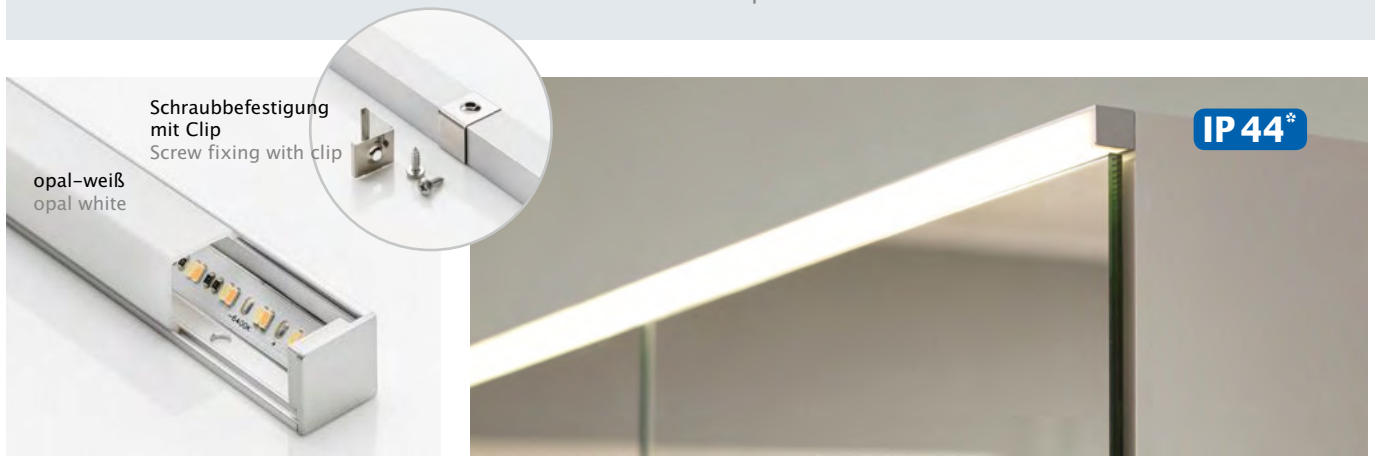

Das Eckprofil mit zweiseitigem Lichtaustritt ist ein weiterer Eyecatcher unseres Sortiments. LED-Beleuchtungen in Bad, Küche oder in Regalen lassen sich mit dieser Leuchte schnell und einfach umsetzen. Dank opal-weißer Abdeckung entsteht keine Blendung bei gleichmäßiger Ausleuchtung!

- 24V
- SMD-LED
- Aluminiumprofil eloxiert
- Kunststoff-Endkappen
- Abdeckung opal-weiß
- dimmbar (Treiber-abhängig)
- inkl. Befestigungsmaterial;
  optional Schraubbefestigung mit Clip
- IP20 / IP44
- Schutzklasse III

The corner profile with two-sided light emission is another eye-catcher in our range. LED lighting in bathrooms, kitchens or in shelves can be quickly and easily implemented with this luminaire. Thanks to the opal white diffuser, there is no glare with uniform illumination!

- 24V
- SMD LED
- anodized aluminium profile
- thermo plastic end caps
- opal white cover
- dimmable (depending on driver)
- incl. fixing kit;
  optinal screw fixing with clip
- IP20 / IP44
- protection class III

D8	A++ EE-Klasse EE class	CRI > 80		IP20

* Schutzart IP44 nur bei Kabelaustritt hinten mittig und Anbau der Leuchte am Möbel.
* IP44 protection only with rear center cable outlet and installation to the furniture.