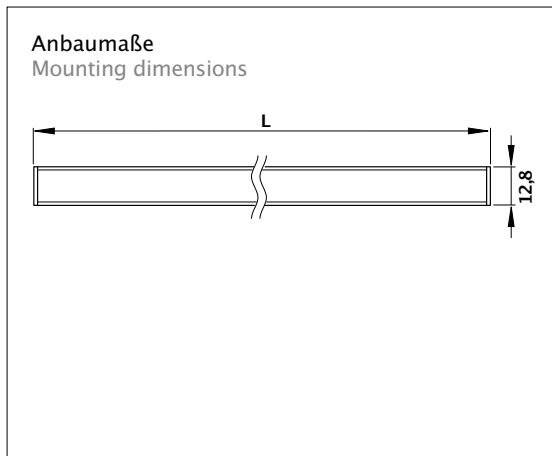

Dieses multi-funktionale Profil kann fast alle im Online-Konfigurator enthaltenen LED-Streifen aufnehmen. Es ist universell einsetzbar als Einbau- oder als Aufbauleuchte und besticht durch seine durchdachte Einfachheit und Funktionalität. Sachlich und anwendungsbezogen auskonstruiert, lässt es Ihren Konzepten freien Raum.

This multi-functional profile can accommodate almost all LED strips included in the online configurator. It can be used universally as a recessed or surface-mounted luminaire and impresses with its sophisticated simplicity and functionality. Designed to be objective and application-oriented, it leaves room for your concepts.

- 24V
- SMD-LED
- Aluminiumprofil eloxiert: natur oder schwarz
- Kunststoff-Endkappen, farblich passend zum Profil
- Abdeckung opal-weiß
- dimmbar (Treiber-abhängig)
- verschiedene Befestigungsarten
- IP20
- Schutzklasse III

- 24V
- SMD LED
- anodized aluminium profile or black profile
- thermo plastic end caps, colour matching the profile
- opal white cover
- dimmable (depending on driver)
- different installation options
- IP20
- protection class III

D8
A+++
EE-Klasse EE class
CRI > 80
IP20
III CE