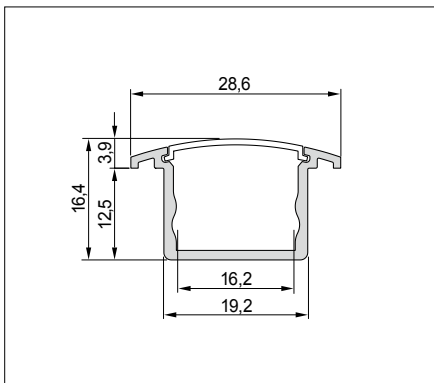

Zurückhaltend und unauffällig punktet die LED-Einbauleuchte in erster Linie durch die hervorragende und gleichmäßige Beleuchtung der Arbeits- oder Regalfläche. Das Aluminiumprofil ist aufgrund seiner geringen Bauhöhe bestens geeignet für den Einbau in 16mm Platten.

Restrained and unobtrusive - the LED recessed light scores primarily through its superb and homogenous illumination of the working surface or shelf area. Due to its low height, the aluminum profile is ideally suited for installation in 16mm panels.

- 24V
- SMD-LED
- Aluminiumprofil eloxiert
- Kunststoff-Endkappen
- Abdeckung diffus-klar
- dimmbar (Treiber-abhängig)
- inkl. Befestigungsmaterial
- IP20
- Schutzklasse III

- 24V
- SMD LED
- anodized aluminium profile
- thermo plastic end caps
- diffuse clear cover
- dimmable (depending on driver)
- incl. fixing material
- IP20
- protection class III

	A++ EE-Klasse EE class	CRI > 80			IP 20
	CE