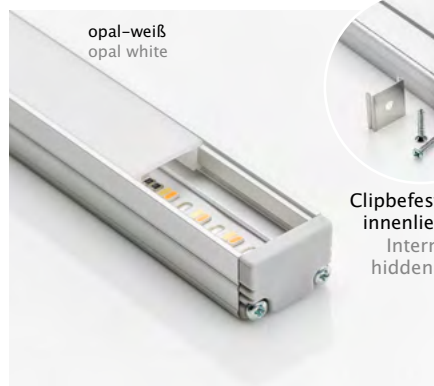

Dieses multi-funktionale Profil kann fast alle im Online-Konfigurator enthaltenen LED-Streifen aufnehmen. Es ist universell einsetzbar als Einbau- oder als Aufbauleuchte und besticht durch seine durchdachte Einfachheit und Funktionalität. Sachlich und anwendungsbezogen auskonstruiert, lässt es Ihren Konzepten freien Raum.

This multi-functional profile can accommodate almost all LED strips included in the online configurator. It can be used universally as a recessed or surface-mounted luminaire and impresses with its sophisticated simplicity and functionality. Designed to be objective and application-oriented, it leaves room for your concepts.

- 24V
- SMD-LED
- Aluminiumprofil eloxiert: natur oder schwarz
- Kunststoff-Endkappen, farblich passend zum Profil
- Abdeckung opal-weiß
- dimmbar (Treiber-abhängig)
- verschiedene Befestigungsarten
- IP20
- Schutzklasse III

- 24V
- SMD LED
- anodized aluminium profile or black profile
- thermo plastic end caps, colour matching the profile
- opal white cover
- dimmable (depending on driver)
- different installation options
- IP20
- protection class III

D8
A+++
EE-Klasse EE class
CRI > 80
IP20
III CE