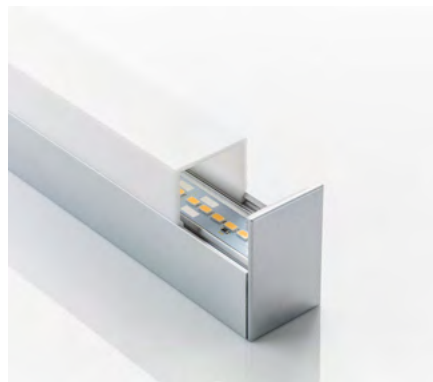

Abdeckung opal-weiß
Opal white cover