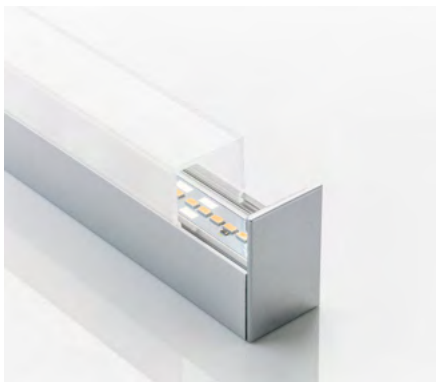

Kompakte LED-Anbauleuchte zum Anschrauben neben oder über Spiegeln, als Schrankunterbauleuchte oder Regalbeleuchtung. Ein wahrer Klassiker, der dank seiner drei Abdeckungsvarianten genau die gewünschte Lichtwirkung erzeugt.

Compact surface-mounted LED luminaire for installation next to or above mirrors, as under-cabinet light or shelf lighting. A true classic that exactly produces the desired lighting effect thanks to its three cover variants.

- 230V, integrierter Treiber
- SMD-LED
- Profil Aluminium eloxiert
- Kunststoff-Endkappen
- Abdeckung in drei Ausführungen
- nicht dimmbar
- Schraubbefestigung
- IP44
- Schutzklasse II

- 230V, integrated driver
- SMD LED
- anodized aluminium profile
- thermo plastic end caps
- three types of cover
- not dimmable
- screw fixing
- IP44
- protection class II

Abdeckung diffus-klar
Diffuse clear cover