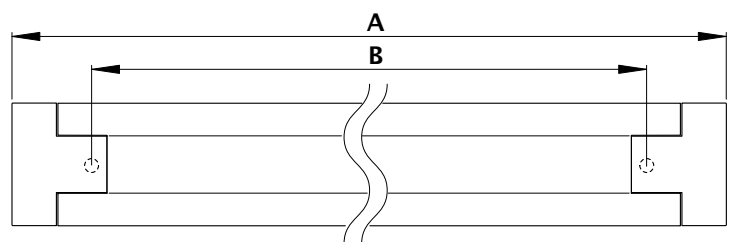

Typ	V	A	B		
LD 8003 A-SMD	24	150 - 1130 mm	A-52 mm	1x	3x
		1131 - 1530 mm		2x	4x
		1531 - 2130 mm		3x	5x
		2131 - 3000 mm		4x	6x