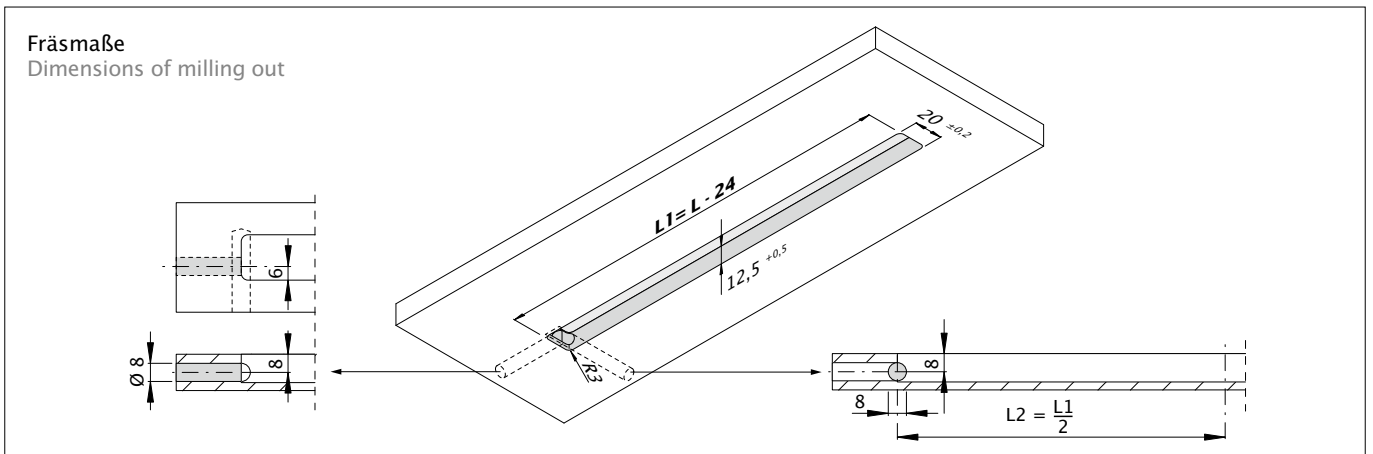

Zurückhaltend und unauffällig punktet die LED-Einbauleuchte in erster Linie durch die hervorragende und gleichmäßige Beleuchtung der Arbeits- oder Regalfläche. Das Aluminiumprofil ist aufgrund seiner geringen Bauhöhe bestens geeignet für den Einbau in 16mm Platten.

Restrained and unobtrusive - the LED recessed light scores primarily through its superb and homogenous illumination of the working surface or shelf area. Due to its low height, the aluminum profile is ideally suited for installation in 16mm panels.

- 24V
- SMD-LED
- Aluminiumprofil eloxiert
- Kunststoff-Endkappen
- Abdeckung diffus-klar
- dimmbar (Treiber-abhängig)
- inkl. Befestigungsmaterial
- IP20
- Schutzklasse III

- 24V
- SMD LED
- anodized aluminium profile
- thermo plastic end caps
- diffuse clear cover
- dimmable (depending on driver)
- incl. fixing material
- IP20
- protection class III

	A++ EE-Klasse EE class	CRI > 80			IP 20
	CE