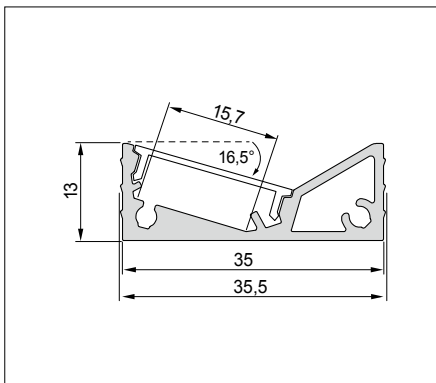

Die Leuchte mit 16,5° schräg eingebautem LED-Streifen ist bestens geeignet für Regalbeleuchtungen im Ladenbau. Den Abstrahlwinkel nach vorn oder hinten sowie die Kabelausgangsseite bestimmen Sie selbst.

Perfekte Ausleuchtung ohne Blendung – unsere K-Profile machen es möglich!

- 24V
- SMD-LED
- Aluminiumprofil eloxiert
- Kunststoff-Endkappen
- Abdeckung diffus-klar oder opal-weiß
- dimmbar (Treiber-abhängig)
- Klemmbefestigung
- IP20
- Schutzklasse III

The luminaire with 16,5° inclined LED stripe is ideally suited for shelf lighting in shopfitting. You determine the beam angle to the front or rear as well as the cable exit side yourself. Perfect illumination without glare – feasible with our K-profiles!

- 24V
- SMD LED
- anodized aluminium profile
- thermo plastic end caps
- diffuse clear or opal white cover
- dimmable (depending on driver)
- push-fit installation
- IP20
- protection class III

Bei diesem Profil bestimmen Sie die Seite der Stromzufuhr/Stecker selbst (Online-Konfigurator).

For this profile, you determine the side of input cable/plug.