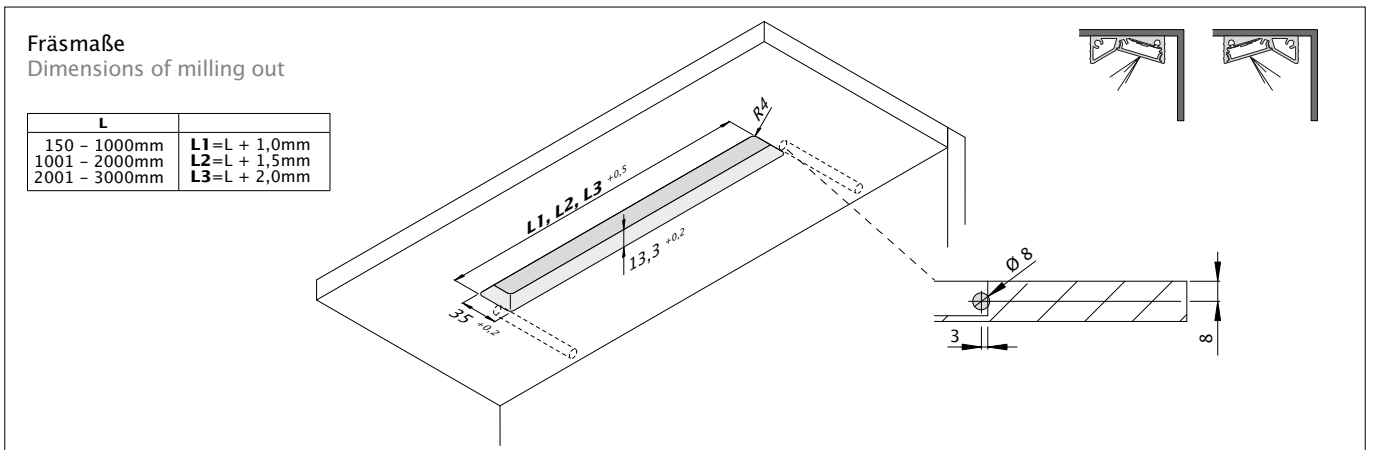

Die Leuchte mit 16,5° schräg eingebautem LED-Streifen ist bestens geeignet für Regalbeleuchtungen im Ladenbau. Den Abstrahlwinkel nach vorn oder hinten sowie die Kabelausgangsseite bestimmen Sie selbst.

Perfekte Ausleuchtung ohne Blendung – unsere K-Profile machen es möglich!

- 24V
- SMD-LED
- Aluminiumprofil eloxiert
- Kunststoff-Endkappen
- Abdeckung diffus-klar oder opal-weiß
- dimmbar (Treiber-abhängig)
- Klemmbefestigung
- IP20
- Schutzklasse III

The luminaire with 16,5° inclined LED stripe is ideally suited for shelf lighting in shopfitting. You determine the beam angle to the front or rear as well as the cable exit side yourself. Perfect illumination without glare – feasible with our K-profiles!

- 24V
- SMD LED
- anodized aluminium profile
- thermo plastic end caps
- diffuse clear or opal white cover
- dimmable (depending on driver)
- push-fit installation
- IP20
- protection class III

Bei diesem Profil bestimmen Sie die Seite der Stromzufuhr/Stecker selbst (Online-Konfigurator).

For this profile, you determine the side of input cable/plug.