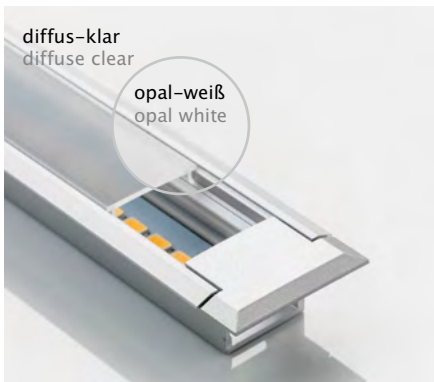

Flach und gradlinig fügt sich die LED-Einbauleuchte dezent in das Design ihrer Umgebung ein. Ihre exzellente Lichtwirkung kommt zum Beispiel auf Arbeitsflächen in der Küchennische oder in Regalböden zur Warenpräsentation bestens zur Geltung. Eine LED-Linienleuchte, die überzeugt!

- 24V
- SMD-LED
- Aluminiumprofil eloxiert
- Kunststoff-Endkappen
- Abdeckung diffus-klar oder opal-weiß
- dimmbar (Treiber-abhängig)
- inkl. Befestigungsmaterial
- IP20
- Schutzklasse III

Flat and straight, the LED recessed light blends discreetly into its surrounding design. Its excellent lighting effect is best shown off on worktops in kitchen niches or in shelves for product presentation. A convincing LED line light!

- 24V
- SMD LED
- anodized aluminium profile
- thermo plastic end caps
- diffuse clear or opal white cover
- dimmable (depending on driver)
- incl. fixing material
- IP20
- protection class III

D8
A++
EE-Klasse EE class
CRI > 80

IP20
III
CE