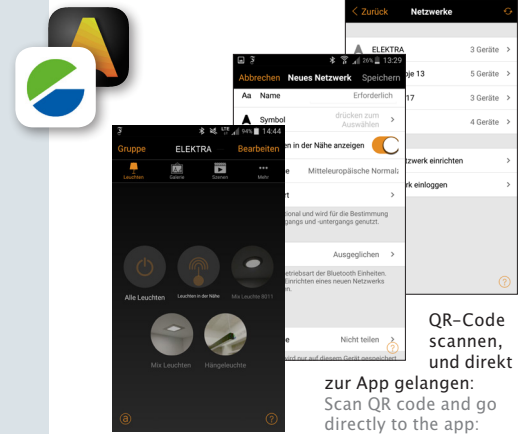

iTunes App Store:

Google Play Store:

QR-Code scannen, und direkt zur App gelangen:  
Scan QR code and go directly to the app: