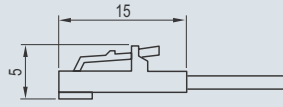

12V/24V ESP LED-Stecksystem ESP LED Connector System

Abmessungen ESP
Dimensions ESP

2-polig · 3A · Schutzklasse II · 2x0,34mm²
2-pole · 3A · protection class II · 2x 0,34mm²

Stecker
Male plug

Buchse
Female socket