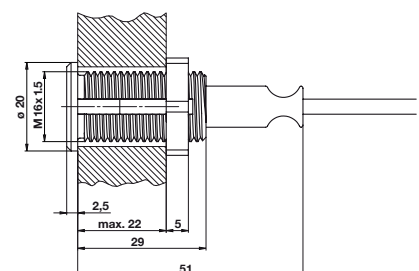

Mini socket
– Mini male plug/mini socket

Art.-Nr. Art. No.	Farbe Colour	Länge/mm Length/mm	Gewicht/g Weight/g
529 894 01	weiß white	1000	62