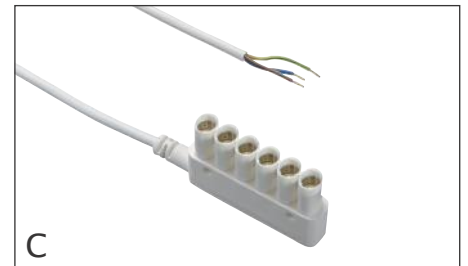

230V D8.3 – Ministecksystem Mini Connector System

Abmessungen D8.3 Dimensions D8.3
3x0,75mm²

Stecker Male plug

Buchse Female socket

6-fach Verteiler 6-way distributor

System D8.3 = 250V, 3-polig, max. 6A
 Zum Anschluss von Verbrauchern der Schutzklasse I (max. 6A).

Supply lead
 – Bare ends/mini female socket

Zuleitung
 – Schuko-Winkelstecker/Minibuchse

Supply lead
 – Angled Schuko plug/mini female socket

Zuleitung/Verteiler 6-fach 10A
 – Aderendhülsen/Verteiler 6-fach für Verbraucher der Schutzklasse I