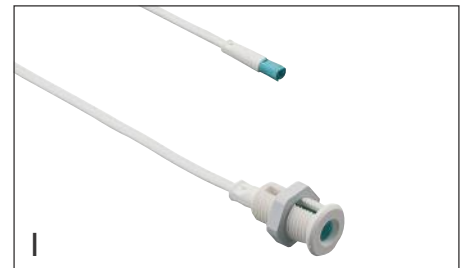

Ministeckdose
– Ministecker/Ministeckdose