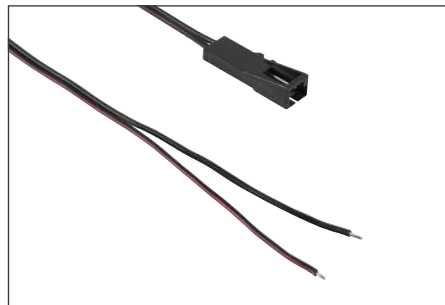

6-fach Verteiler parallel
6-way distributor parallel

6-fach Verteiler seriell
6-way distributor serial

LED-Stecksystem zum Anschluss von Leuchten, die im Niedervoltbereich (Sicherheitskleinspannung) betrieben werden.
LED connector system for luminaires operated in low-voltage range (safety extra-low voltage).

Anschlussleitung

- ESP-Stecker/verzinnte Enden
- Leitung LIYZ 2x0,34

Supply lead

- ESP male plug/tinned ends
- Lead LIYZ 2x0,34

Art.-Nr. Art. No.	Länge/mm Length/mm	Gewicht/g Weight/g
524 399 13	1000	10
524 399 16	1920	19