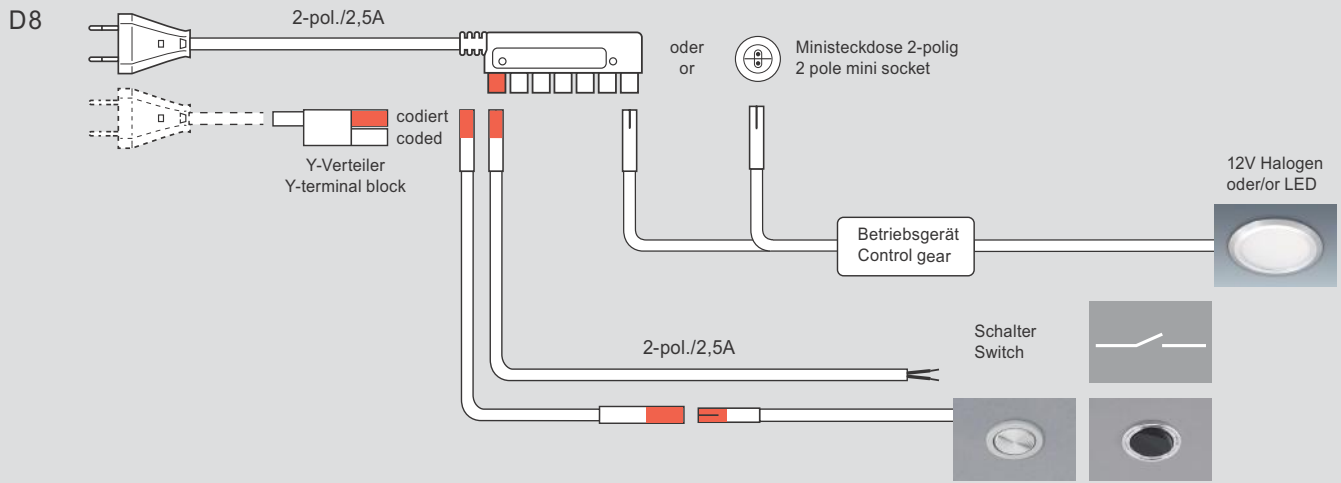

Installationsmöglichkeiten für 230V-Systeme Installation options for 230V systems