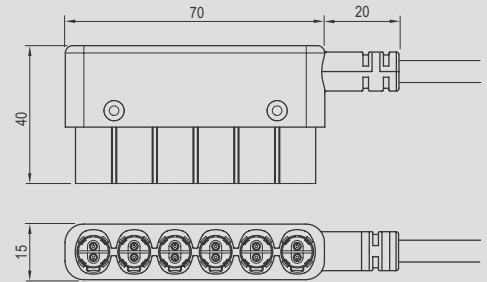

230V D8.3 – Ministecksystem Mini Connector System

Abmessungen D8.3 Dimensions D8.3
3x0,75mm²

Stecker Male plug

Buchse Female socket

6-fach Verteiler 6-way distributor

System D8.3 = 250V, 3-polig, max. 6A
 Zum Anschluss von Verbrauchern der Schutzklasse I (max. 6A).