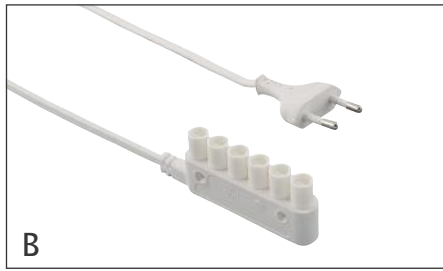

230V D8 – Ministecksystem Mini Connector System

Abmessungen D8 Dimensions D8
2x0,75mm²

Ministecker Mini male plug

Minibuchse Mini female socket

6-fach Verteiler
+ 1 codierter Ausgang

6-way distributor
+ 1 coded outlet

230V D8 – Ministecksystem Mini Connector System

Zuleitung

– Euroflachstecker/Minibuchse

Supply lead

– Euro plug/mini female socket

Art.-Nr. Art. No.	Farbe Colour	Länge/mm Length/mm	Gewicht/g Weight/g
531 115 21	weiß white	2000	85
531 115 01	weiß white	3000	116