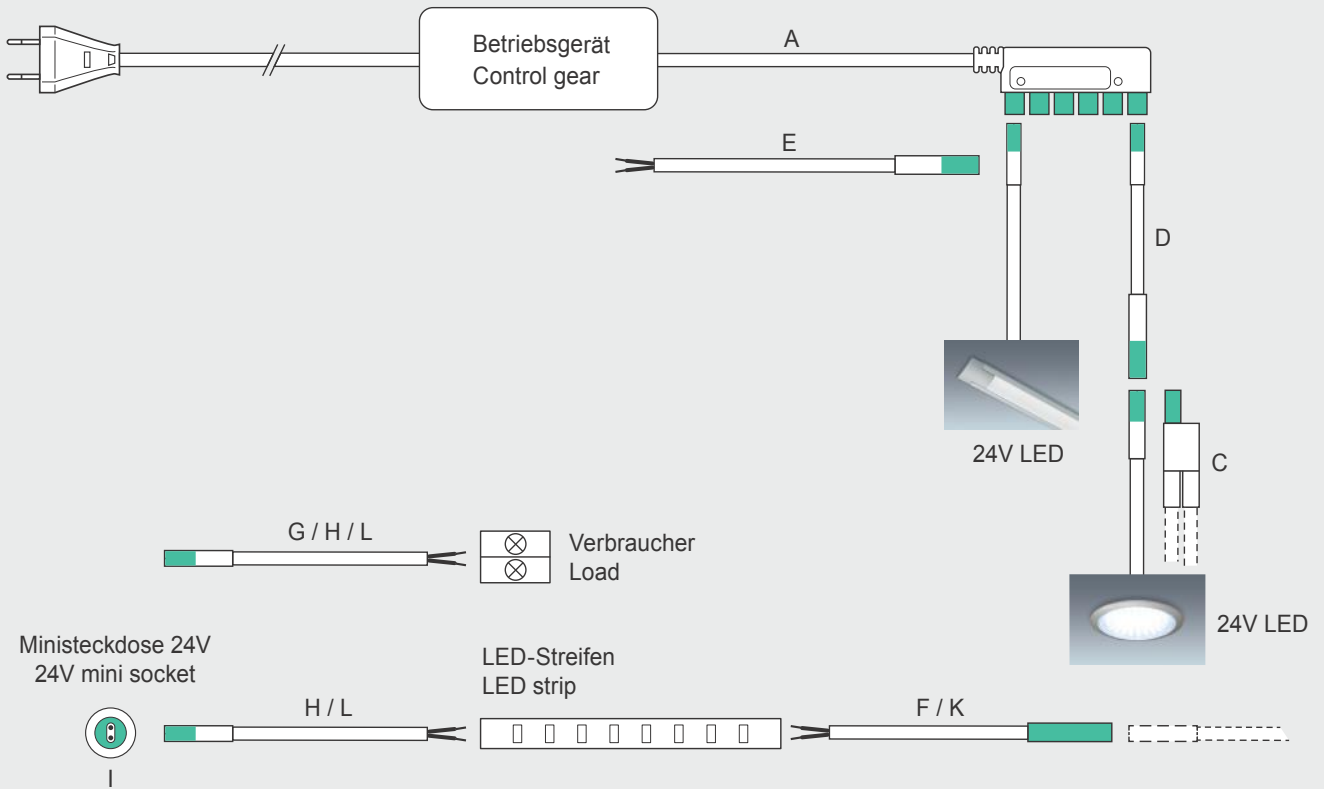

24V D8 - LED Ministecksystem LED Mini Connector System

Installationsmöglichkeiten Installation options