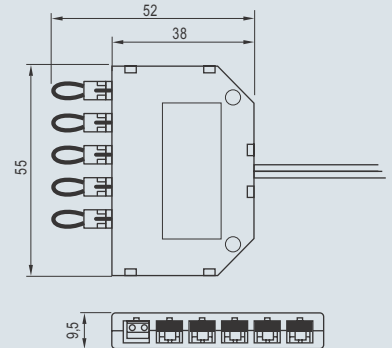

6-fach Verteiler seriell
6-way distributor serial

LED-Stecksystem zum Anschluss von Leuchten, die im Niedervoltbereich (Sicherheitskleinspannung) betrieben werden.
LED connector system for luminaires operated in low-voltage range (safety extra-low voltage).