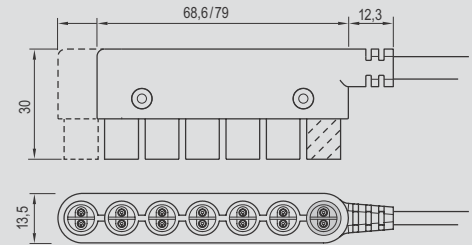

230V D8 – Ministecksystem Mini Connector System

Abmessungen D8 Dimensions D8
2x0,75mm²

Ministecker Mini male plug

Minibuchse Mini female socket

6-fach Verteiler
+ 1 codierter Ausgang

6-way distributor
+ 1 coded outlet