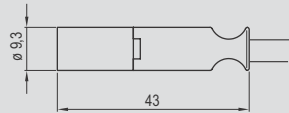

230V D8 – Ministecksystem Mini Connector System

Abmessungen D8 Dimensions D8
2x0,75mm²

Ministecker Mini male plug

Minibuchse Mini female socket

6-fach Verteiler
+ 1 codierter Ausgang

6-way distributor
+ 1 coded outlet