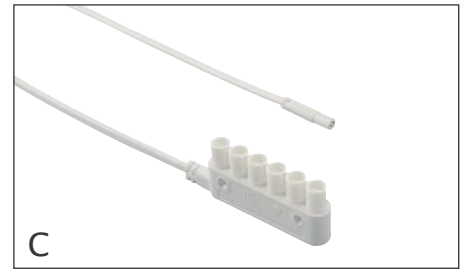

Verlängerungsleitung

– Ministecker/Verteiler 6-fach

Extension lead

– Mini male plug/6-way distributor

Art.-Nr. Art. No.	Farbe Colour	Länge/mm Length/mm	Gewicht/g Weight/g
531 118 02	weiß white	600	48
531 118 01	weiß white	2000	88