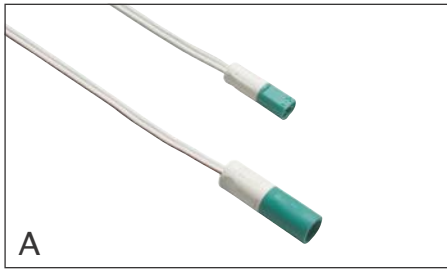

D8 – 24V mit Zwillingsleitungen 2-polig, 6A, Schutzklasse III

Die Zwillingsleitung ist eine zweiadrige flexible Leitung zur Verwendung bei sehr geringen mechanischen Beanspruchungen, zum Beispiel in Leuchten.

D8-24V with twin leads 2-pole, 6A, protection class III

The twin line cable is a two-wired flexible lead for use with very low mechanical stresses, for example in luminaires.

Abmessungen D8 24V Dimensions D8 24V
2x0,5mm²

Ministecker mit Zwillingsleitung
Mini male plug with twin lead

Minibuchse mit Zwillingsleitung
Mini female socket with twin lead

2-polig · 6A · Schutzklasse III 2-pole · 6A · protection class III

A

Verlängerungsleitung