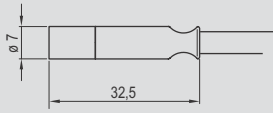

230V D8 – Ministecksystem Mini Connector System

Abmessungen D8 Dimensions D8
2x0,75mm²

Ministecker Mini male plug