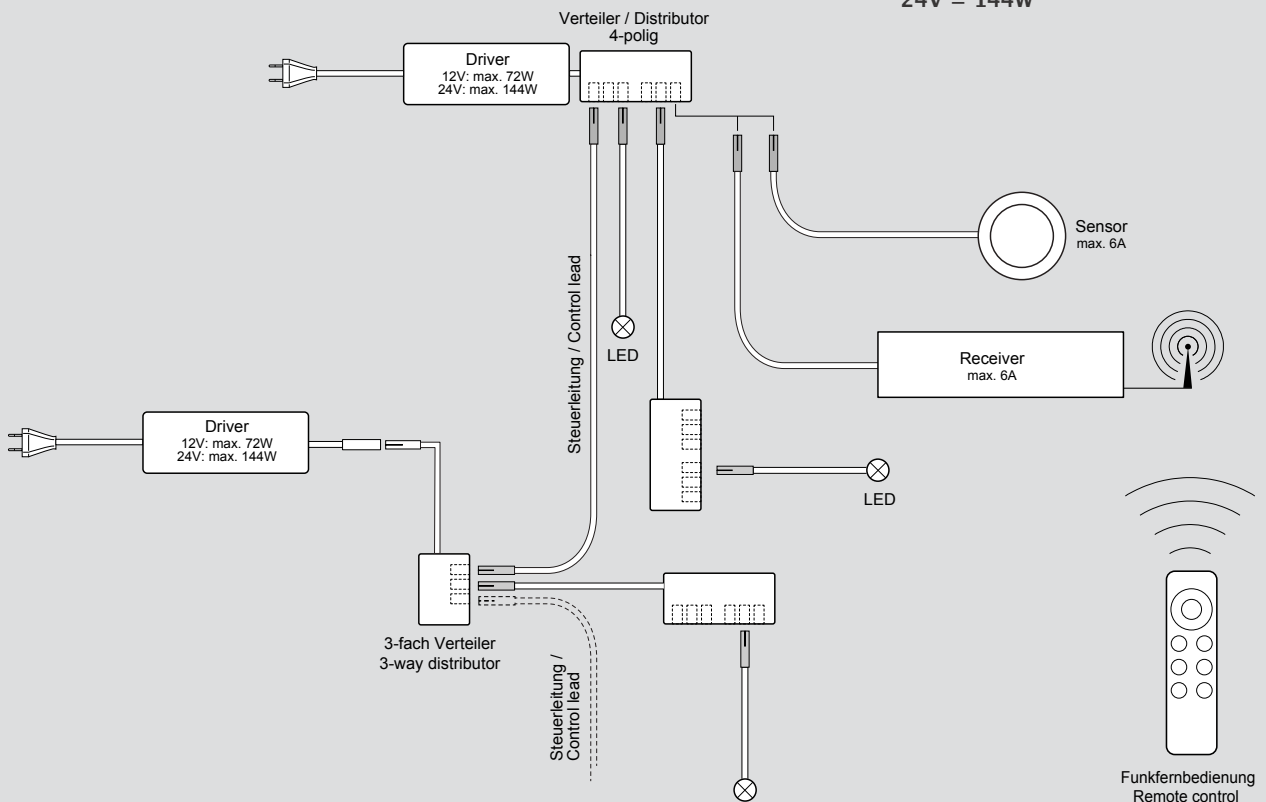

6-fach Verteiler 6-way distributor

4-/3-poliges LED-Stecksystem zum Anschluss von Leuchten mit MIX-Lichtfarbsteuerung (grau) oder für RGB-Farbsteuerung (pink).

4-/3-pole LED connector system for installation of luminaires with MIX tunable colour temperature (grey) or for RGB colour control (pink).

Installationsmöglichkeiten
Installation options

Maximale Anschlussleistung:
Maximum supply power:
12V = 72W
24V = 144W

**Verteiler 6-fach
max. 6A**

- 155 mm Flachbandleitung
- Wahlweise mit:
 - Ministecker 12V
 - Ministecker 24V
 - Ministecker 4-polig
 - ESP-Stecker 12-24V
 - Aderendhülsen