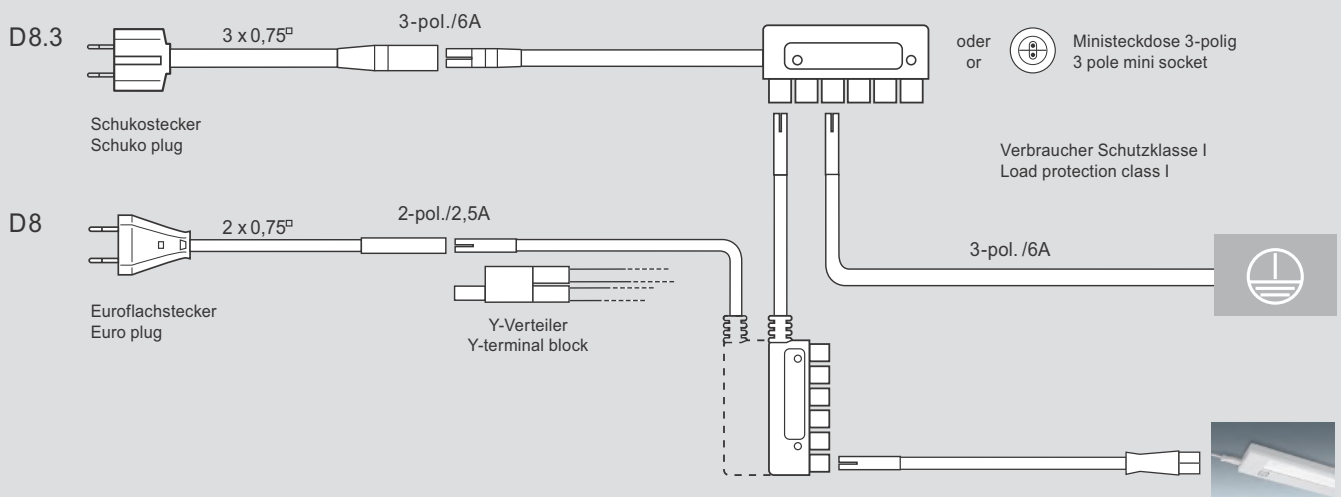

Installationsmöglichkeiten für 230V-Systeme Installation options for 230V systems