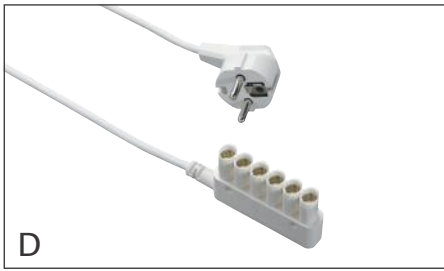

**Zuleitung/Verteiler 6-fach
10A**

- Schukostecker/Verteiler 6-fach für Verbraucher der Schutzklasse I

Supply lead/6-way distributor 10A

- Schuko plug/coded 6-way distributor for fixtures protection class I

Art.-Nr. Art. No.	Farbe Colour	Länge/mm Length/mm	Gewicht/g Weight/g
529 842 04	weiß white	500	114
529 842 05	weiß white	1000	140
529 842 06	weiß white	2000	166
529 842 01	weiß white	3000	192