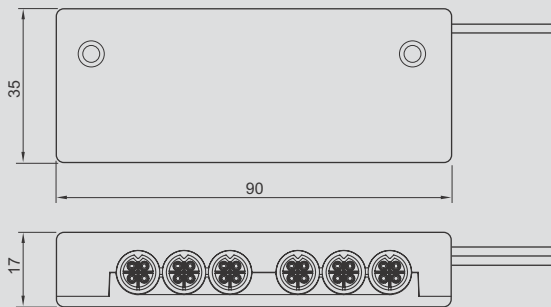

6-fach Verteiler 6-way distributor