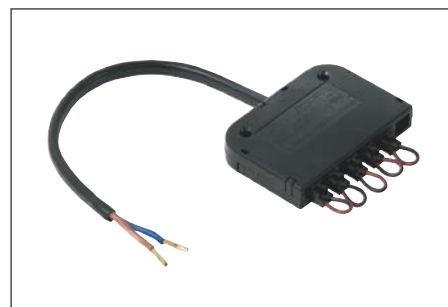

Serieller 6-fach Verteiler

- zum Anschluss von bis zu 6 CC-LED-Leuchten
- Leitung doppelt isoliert mit verzinnnten Enden
- Verteiler mit 5 Brückensteckern

Serial 6-way distributor

- For connection of up to 6 CC LED lights
- Lead double insulated with tinned ends
- Distributor with 5 bridging plugs

Art.-Nr. Art. No.	Ausführung/mm Type/mm	Gewicht/g Weight/g
524771 51	2000	24