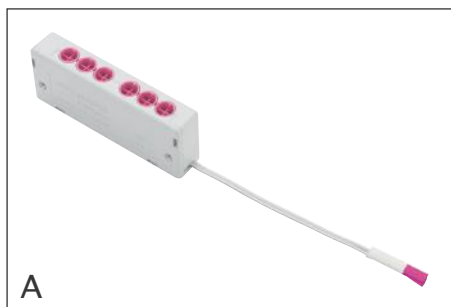

! Funkfernbedienung und Empfänger für das MIX-System siehe Kapitel Steuerungen ab Seite 86.

Remote control and receiver for the MIX system see chapter Controls from page 86.

12V/24V D8.4 – RGB Ministecksystem RGB Mini Connector System