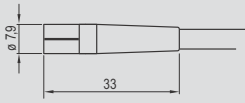

230V D8.3 – Ministecksystem Mini Connector System

Abmessungen D8.3 Dimensions D8.3
3x0,75mm²

Stecker Male plug

Buchse Female socket

6-fach Verteiler 6-way distributor

System D8.3 = 250V, 3-polig, max. 6A
 Zum Anschluss von Verbrauchern der Schutzklasse I (max. 6A).