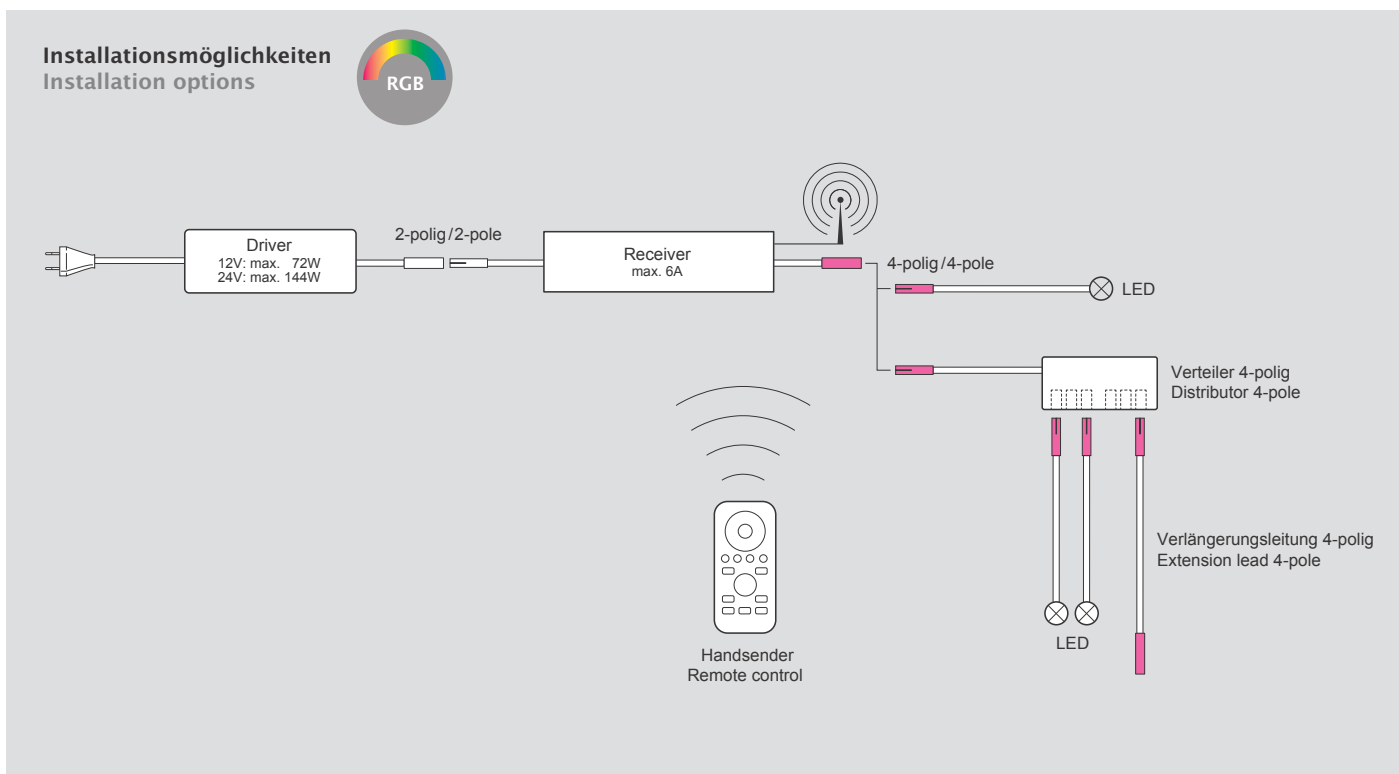

Verlängerungsleitung RGB max. 6A

- Ministecker/Minibuchse mit Flachbandleitung
- Stecker und Buchse in pink

Extension lead RGB 6A max.

- Mini male plug resp. mini female socket with flat ribbon lead
- Pink plug and socket

Art.-Nr. Art. No.	Länge/mm Length/mm	Gewicht/g Weight/g
539 230 01	1000	45
539 230 02	2000	62

! Funkfernbedienung und Empfänger für das RGB-System siehe Kapitel Steuerungen ab Seite 86.

Remote control and receiver for the RGB system see chapter Controls from page 86.

6-fach Verteiler parallel
6-way distributor parallel

6-fach Verteiler seriell
6-way distributor serial

LED-Stecksystem zum Anschluss von Leuchten, die im Niedervoltbereich (Sicherheitskleinspannung) betrieben werden.
LED connector system for luminaires operated in low-voltage range (safety extra-low voltage).