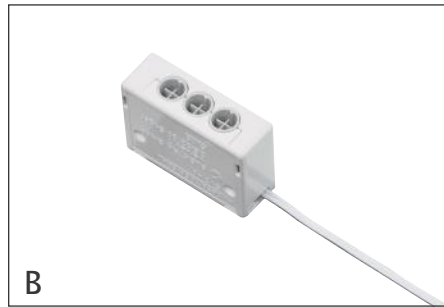

**Schaltverstärker 3-fach
max. 6A**

- 3-fach Verteiler 4-polig
- 190 mm Flachbandleitung
- wahlweise mit:
  - Ministecker 12V
  - Ministecker 24V
  - ESP-Stecker 12-24V

**3-way switching amplifier
6A max.**

- 3-way distributor 4-pole
- 190 mm flat ribbon lead
- Optionally with:
  - mini male plug 12V
  - mini male plug 24V
  - ESP plug 12-24V

Art.-Nr. Art. No.	Ausführung Type	Gewicht/g Weight/g
538 909 01	Ministecker 12V Mini male plug 12V	28
538 909 02	Ministecker 24V Mini male plug 24V	28
538 904 01	Stecker ESP Plug ESP	25