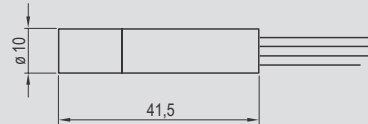

Buchse Female socket