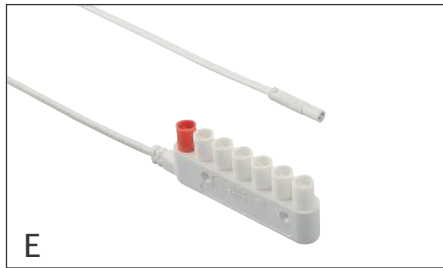

Verlängerungsleitung

– 230V 2,5A 2x0,75mm² Ministecker/Verteiler 6-fach codiert für Schalter

Extension lead

– 230V 2,5A 2x0,75mm² mini male plug/6-way distributor coded for switch

Art.-Nr. Art. No.	Farbe Colour	Länge/mm Length/mm	Gewicht/g Weight/g
531 479 01	weiß white	2000	93