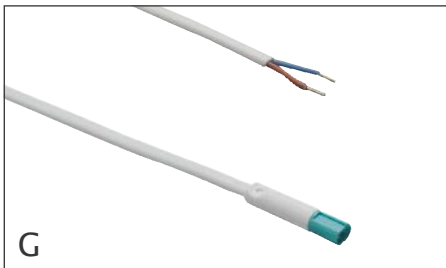

Anschlussleitung
– Ministecker/Aderendhülsen

Supply lead
– Mini male plug/bare ends

Art.-Nr. Art. No.	Farbe Colour	Länge/mm Length/mm	Gewicht/g Weight/g
529 916 35	weiß white	100	4
529 916 34	weiß white	2000	69