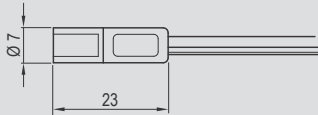

24V D8 – LED Ministecksystem LED Mini Connector System

D8 – 24V mit Zwillingsleitungen 2-polig, 6A, Schutzklasse III

Die Zwillingsleitung ist eine zweiadrige flexible Leitung zur Verwendung bei sehr geringen mechanischen Beanspruchungen, zum Beispiel in Leuchten.

D8-24V with twin leads 2-pole, 6A, protection class III

The twin line cable is a two-wired flexible lead for use with very low mechanical stresses, for example in luminaires.

Abmessungen D8 24V Dimensions D8 24V
2x0,5mm²

Ministecker mit Zwillingsleitung
Mini male plug with twin lead