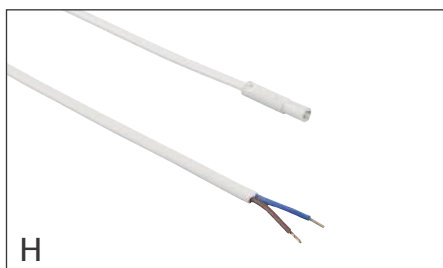

Geräte-Anschlussleitung

– Ministecker/Aderendhülsen

Supply lead

– Mini male plug/bare ends

Art.-Nr. Art. No.	Farbe Colour	Länge/mm Length/mm	Gewicht/g Weight/g
531 113 42	weiß white	210	8