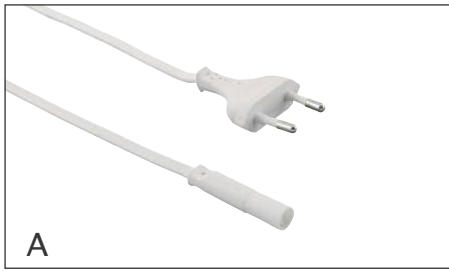

230V D8 – Ministecksystem Mini Connector System

Zuleitung

– Euroflachstecker/Minibuchse

Supply lead

– Euro plug/mini female socket

Art.-Nr. Art. No.	Farbe Colour	Länge/mm Length/mm	Gewicht/g Weight/g
531 115 21	weiß white	2000	85
531 115 01	weiß white	3000	116