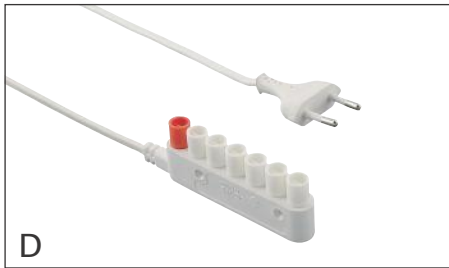

Zuleitung

– Euroflachstecker/Verteiler 6-fach codiert für Schalter

Supply lead

– Euro plug/6-way distributor coded for switch

Art.-Nr. Art. No.	Farbe Colour	Länge/mm Length/mm	Gewicht/g Weight/g
531 414 01	weiß white	3500	159