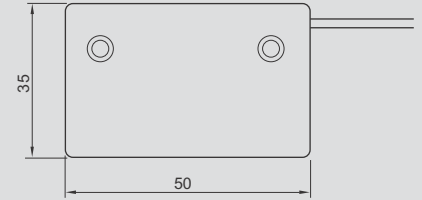

12V/24V D8.4 – MIX Ministecksystem MIX Mini Connector System

Abmessungen MIX und RGB
4x0,5mm² / 2x0,5mm²

Dimensions MIX and RGB
4x0,5mm² / 2x0,5mm²

Stecker Male plug

Buchse Female socket

3-fach Verteiler 3-way distributor