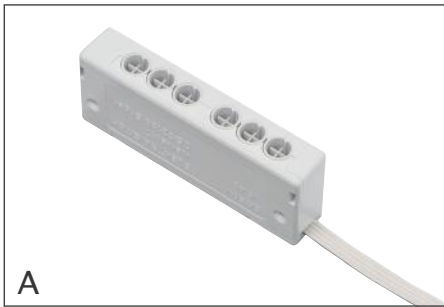

**Verteiler 6-fach
max. 6A**

- 155 mm Flachbandleitung
- Wahlweise mit:
  - Ministecker 12V
  - Ministecker 24V
  - Ministecker 4-polig
  - ESP-Stecker 12-24V
  - Aderendhülsen

**6-way distributor
6A max.**

- 155 mm flat ribbon lead
- Optionally with:
  - mini male plug 12V
  - mini male plug 24V
  - mini male plug 4-pole
  - ESP plug 12-24V
  - bare ends

Art.-Nr. Art. No.	Ausführung Type	Gewicht/g Weight/g
538 908 01	Ministecker 12V Mini male plug 12V	47
538 908 02	Ministecker 24V Mini male plug 24V	47
538 910 01	Ministecker 4-polig Mini male plug 4-pole	52
538 903 01	Stecker ESP Plug ESP	43
538 908 04	Aderendhülsen Bare ends	40