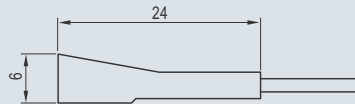

12V/24V ESP LED-Stecksystem ESP LED Connector System

Abmessungen ESP
Dimensions ESP

2-polig · 3A · Schutzklasse II · 2x0,34mm²
2-pole · 3A · protection class II · 2x 0,34mm²

Stecker
Male plug

Buchse
Female socket