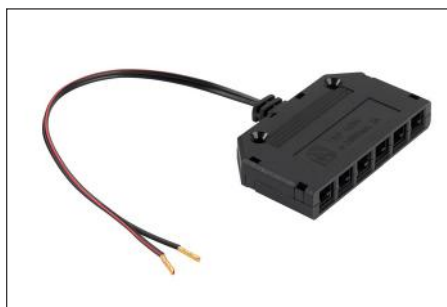

Paralleler 6-fach Verteiler

- zum Anschluss von bis zu 6 CV-LED-Leuchten
- Leitung mit Aderendhülsen

Parallel 6-way distributor

- For connection of up to 6 CV LED lights
- Lead with bare ends

Art.-Nr. Art. No.	Ausführung/mm Type/mm	Gewicht/g Weight/g
524771 05	155 AEH	14
524771 52	2000 AEH	84