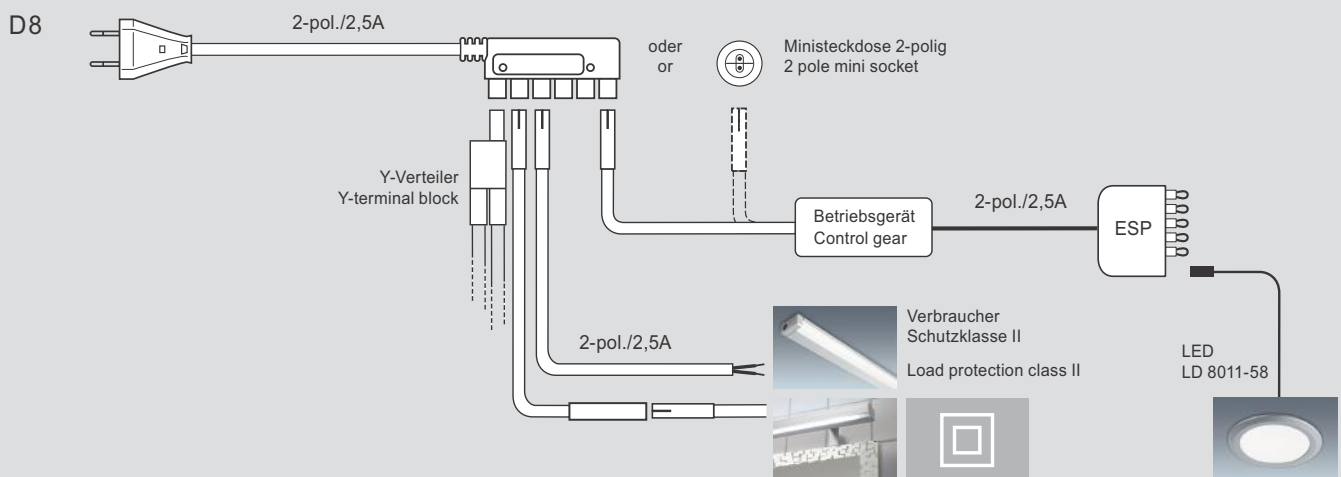

Installationsmöglichkeiten für 230V-Systeme Installation options for 230V systems