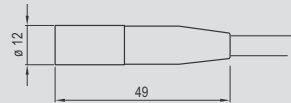

230V D8.3 – Ministecksystem Mini Connector System

Abmessungen D8.3 Dimensions D8.3
3x0,75mm²

Stecker Male plug

Buchse Female socket

6-fach Verteiler 6-way distributor

System D8.3 = 250V, 3-polig, max. 6A
 Zum Anschluss von Verbrauchern der Schutzklasse I (max. 6A).