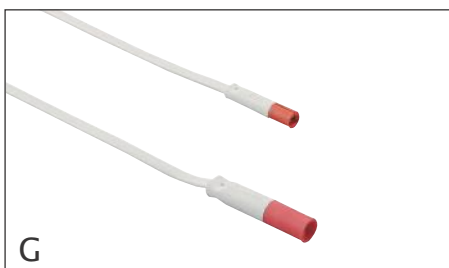

Verlängerungsleitung codiert

– Ministecker codiert/Minibuchse codiert

Coded extension lead

– Coded mini male plug/coded mini female socket

Art.-Nr. Art. No.	Farbe Colour	Länge/mm Length/mm	Gewicht/g Weight/g
531 112 01	weiß white	2000	63